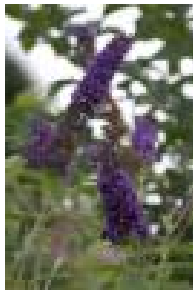

Buddleia davidii 'Empire Blue' -- Schmetterlingsstrauch, Sommerlieder

ArtikelNr.: 3006100

Sommergrüner Strauch, im Hochsommer bis Herbst mit auffälligen, bogig überhängenden Blütenrispen. An sonnigen, warmen Plätzen ist der etwas herbe Duft wahrnehmbar. Schmetterlinge und andere Insekten werden geradezu magnetisch angezogen. Der ökologische Wert wird bisweilen angezweifelt, der dekorative Wert ist völlig unbestritten. Für vollsonnige, frische Standorte und durchlässige, sandig-lehmige Böden.

Empire Blue hat bis zu 30 cm lange, blauviolette Blütenrispen.

Tip: Ein kräftiger Rückschnitt im Frühjahr bewirkt eine positivere Blütengröße und Blütenfülle.

Diesen Artikel bieten wir in folgenden Größen an. Andere Größen bitte nachfragen.