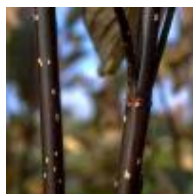

## Cornus alba 'Kesselringii' -- Schwarzer Hartriegel

ArtikelNr.: 3097200

Die Sorte des Sibirischen Hartriegels unterscheidet sich von der Art durch schwarzbraune Zweige, die besonders im Winter und zusammen mit rot- oder gelbgrüntriebigen Hartriegeln Farbe in die Pflanzung bringen. Von Mai bis Juni erblühen weiße Doldenblüten und später reifen beerenartige, weißliche Früchte heran, die von Vögeln gefressen werden. Die elliptischen bis eiförmigen Blätter sind dunkelbraun im Austrieb, werden blaugrün im Sommer und färben sich gelb im Herbst.

Der 3-4 m hohe, straff aufrecht wachsende und wenig verzweigte, sommergrüne Strauch ist anspruchslos, bevorzugt jedoch feuchte Böden in Sonne bis Halbschatten und ist kalkverträglich. Außerordentlich schnittverträglich.